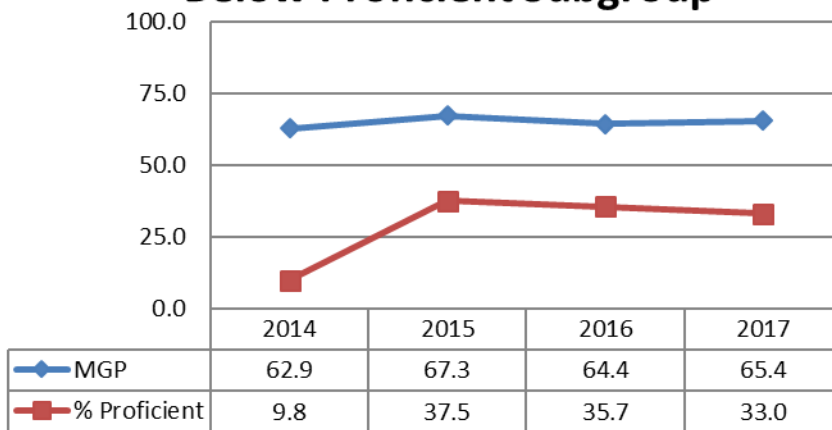

Science 6-7 Below Proficient Subgroup