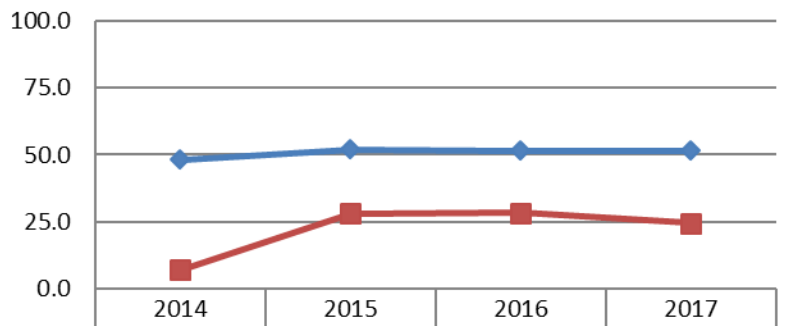

Science 4-5 Below Proficient Subgroup

	2014	2015	2016	2017
—◆— MGP	48.1	52.1	51.5	51.4
—■— % Proficient	7.1	28.1	28.4	24.4