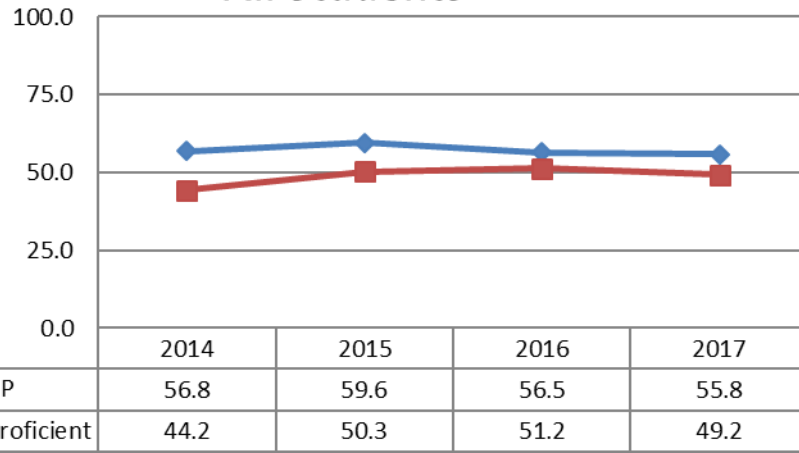

Math 6-7 All Students