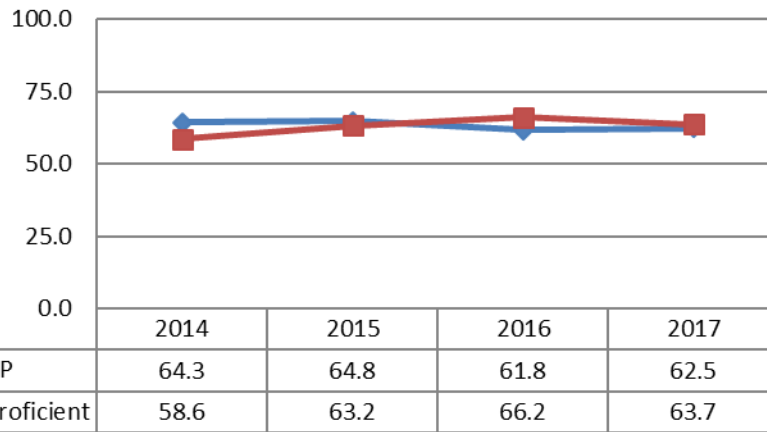

Science 6-7 All Students