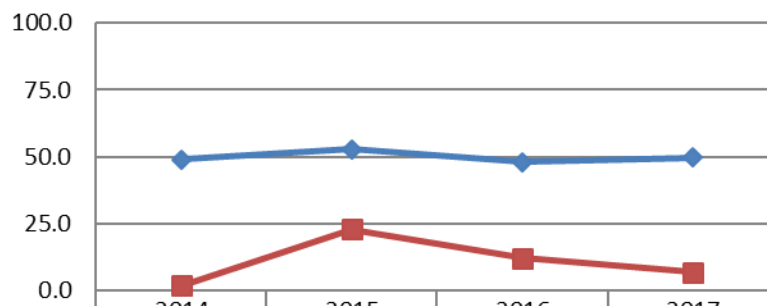

Secondary Math II and III Below Proficient Subgroup

	2014	2015	2016	2017
MGP	49.1	52.7	48.0	49.7
% Proficient	1.9	23.0	12.1	6.9