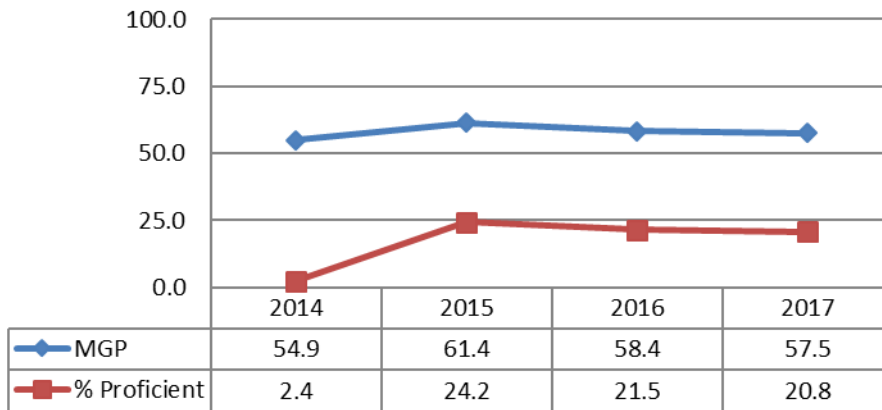

Math 6-7 Below Proficient Subgroup